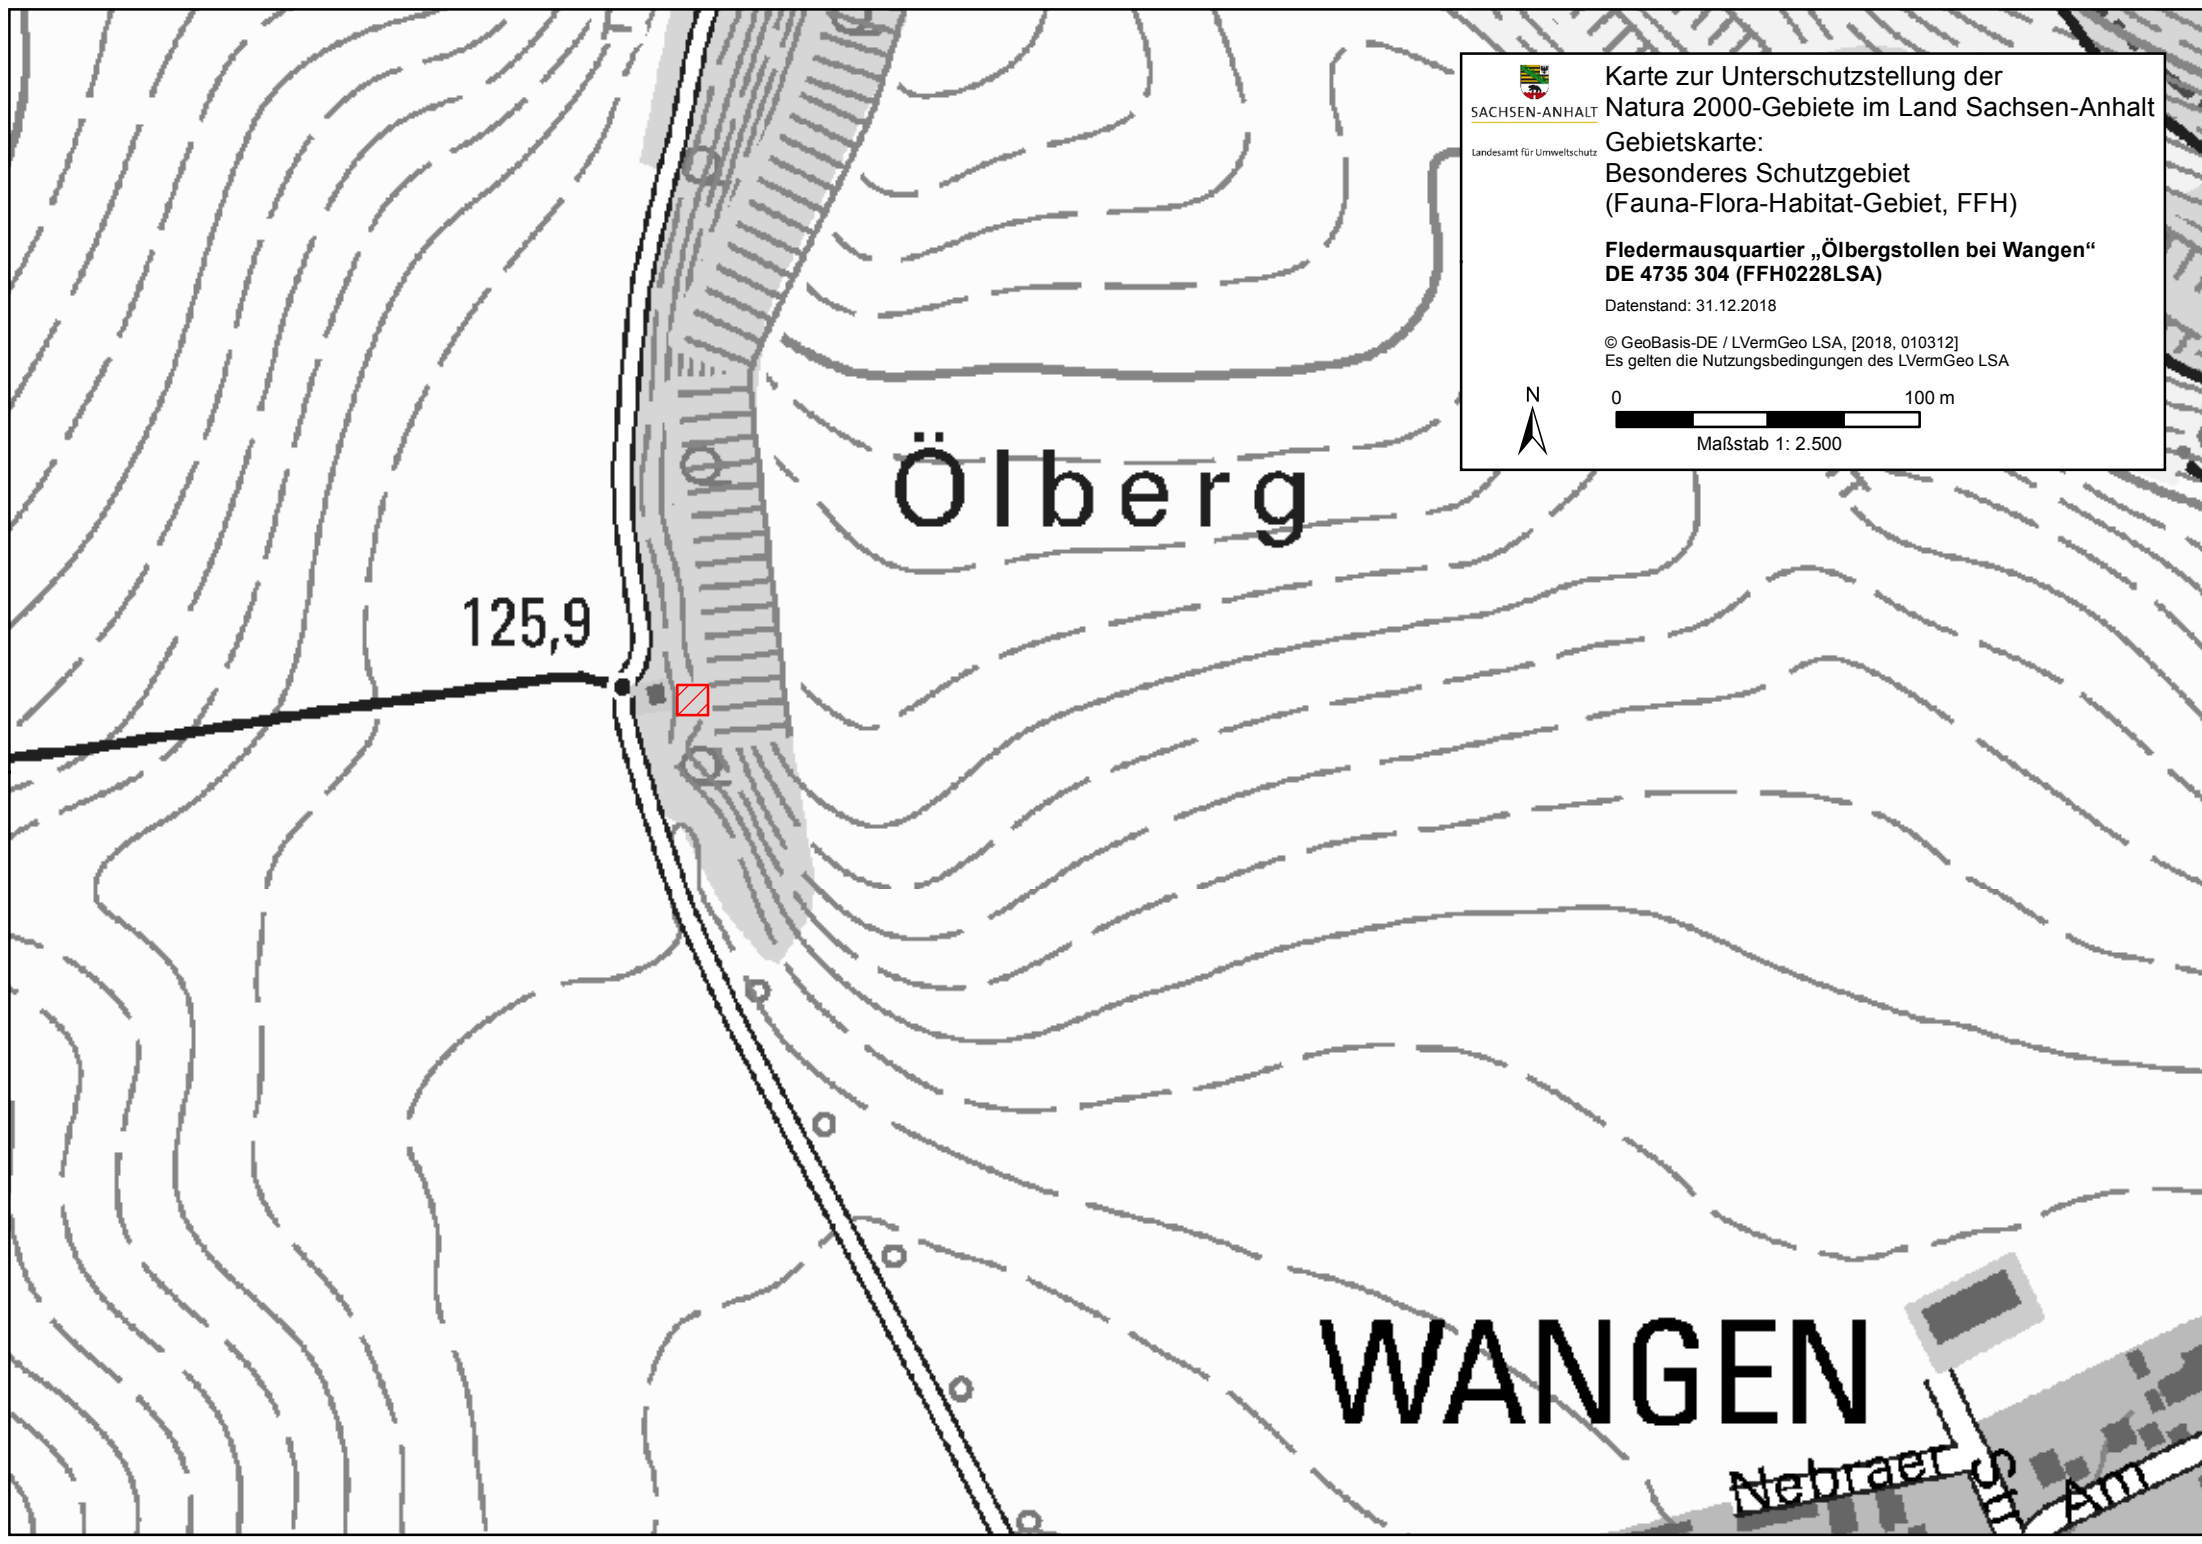

0 100 m

Maßstab 1: 2.500

Ölberg

125,9

WANGEN

Nebraer  
Am