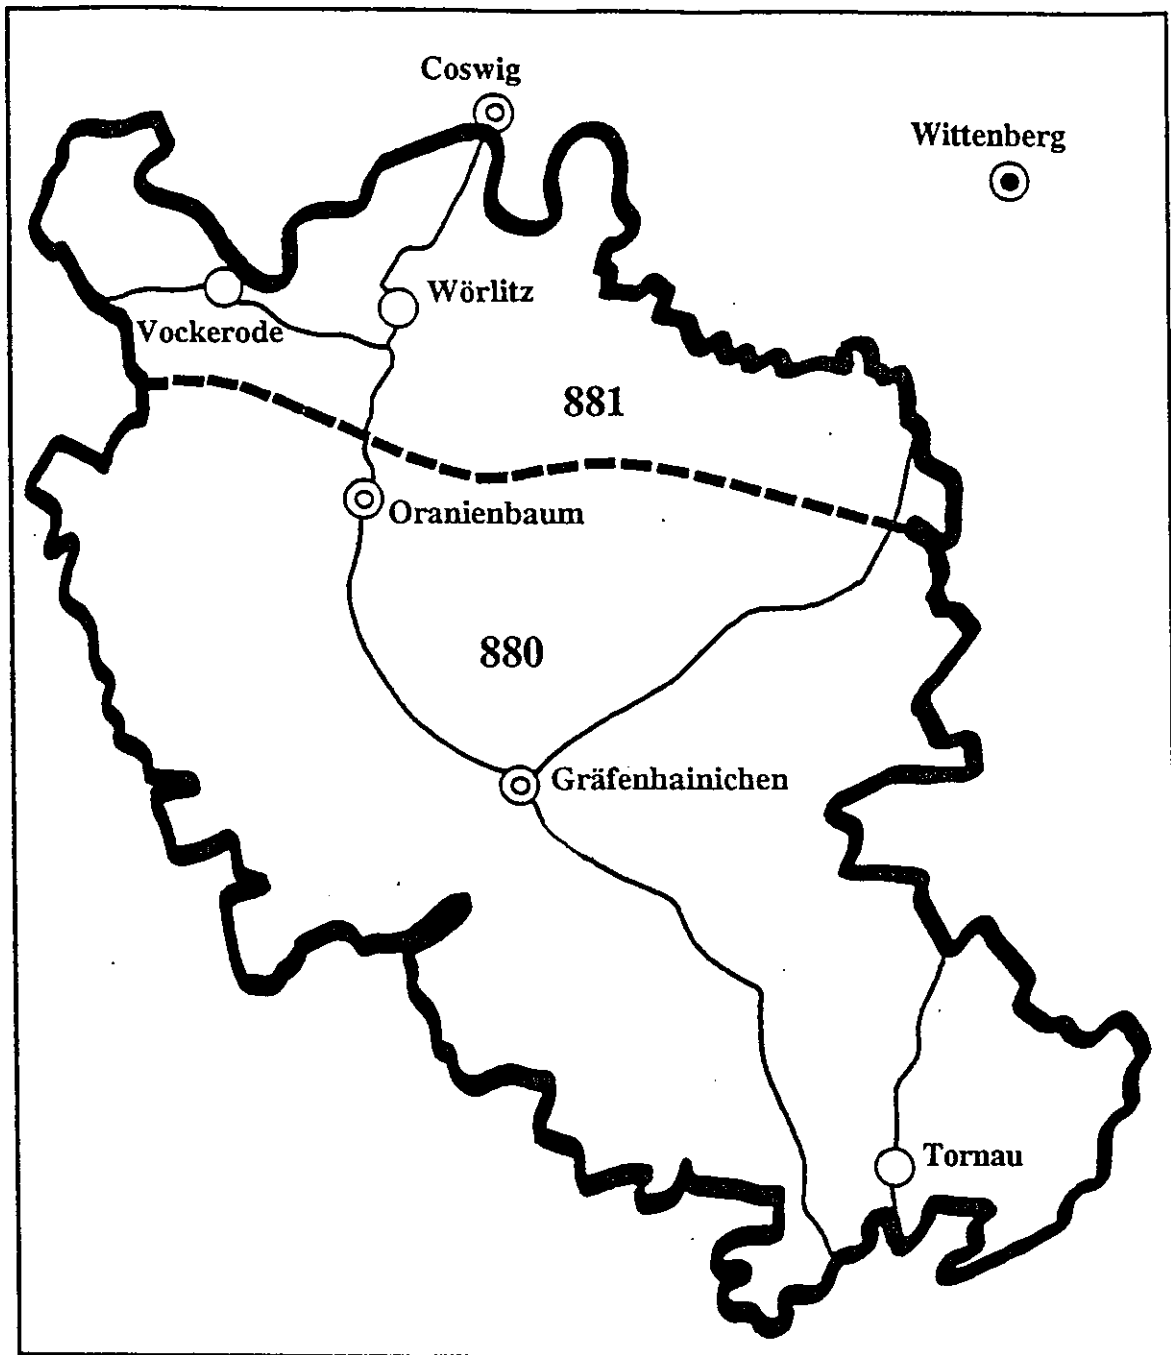

Naturräumliche Gliederung der Region Elbe-Mulde-Tiefland

- 881 Elbe-Elster-Tiefland
- 880 Dahlen-Dübener Heiden
- Grenze der naturräumlichen Einheiten

(nach Landschaftsrahmenplan Gräfenhainichen)