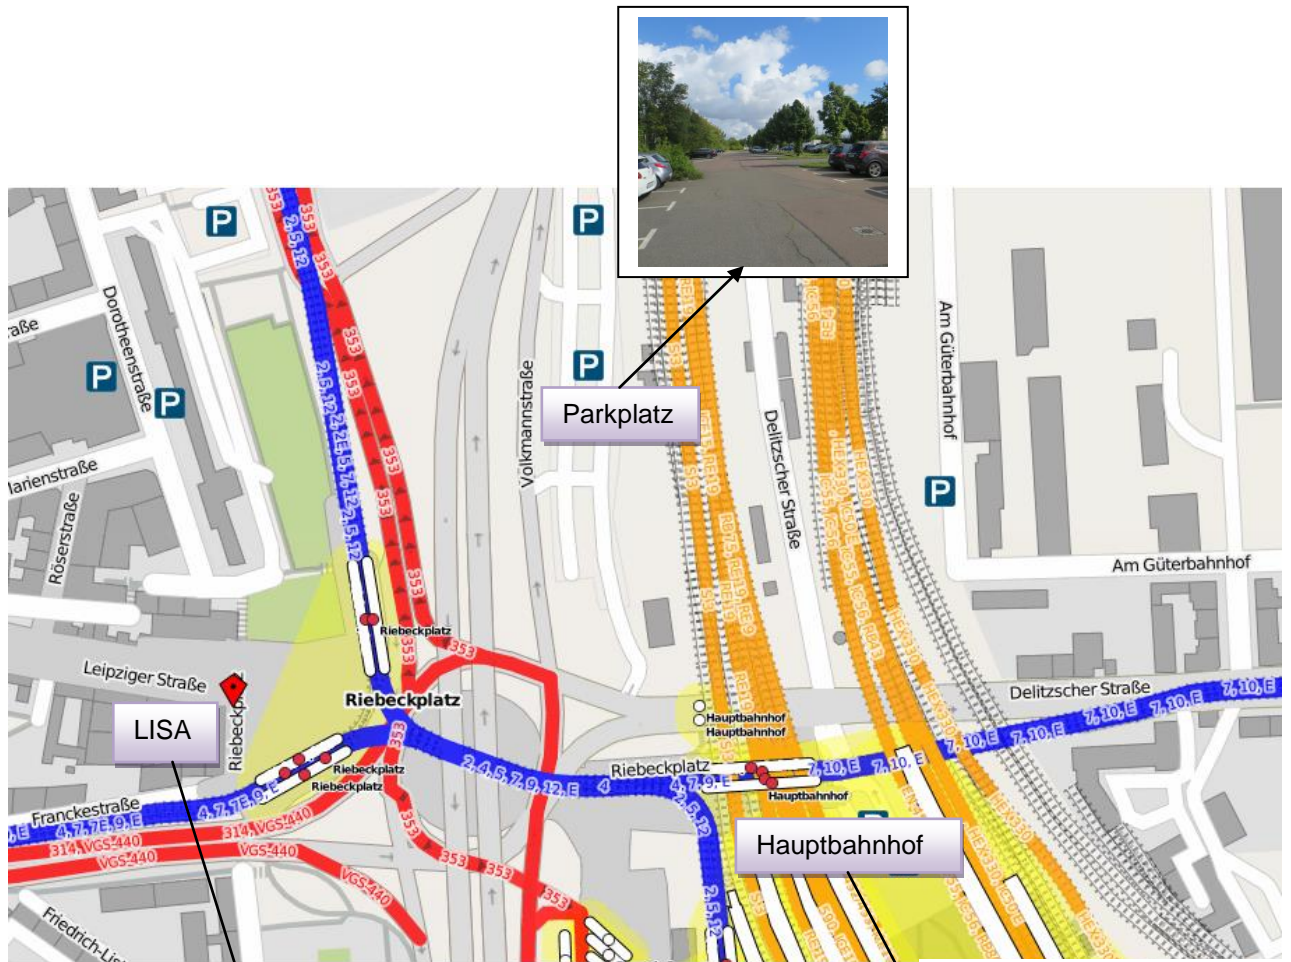

**Anreise:**

Wir empfehlen die Anreise mit öffentlichen Verkehrsmitteln. Das Landesinstitut für Lehrerbildung Sachsen-Anhalt liegt zentral am Riebeckplatz und ist durch die Unterführung in ca. 3 min. vom Hauptbahnhof Halle (Saale) zu erreichen.

**Sollten Sie gehbehindert sein, steht Ihnen bei Vorhandensein des blauen Parkausweises im LISA ein Behindertenparkplatz zur Verfügung.**

*(Hinweis: Der öffentliche Parkplatz Volkmannstraße ist kostenpflichtig. Das Tagesticket kostet 2,50 €.)*

Karte hergestellt aus OpenStreetMap