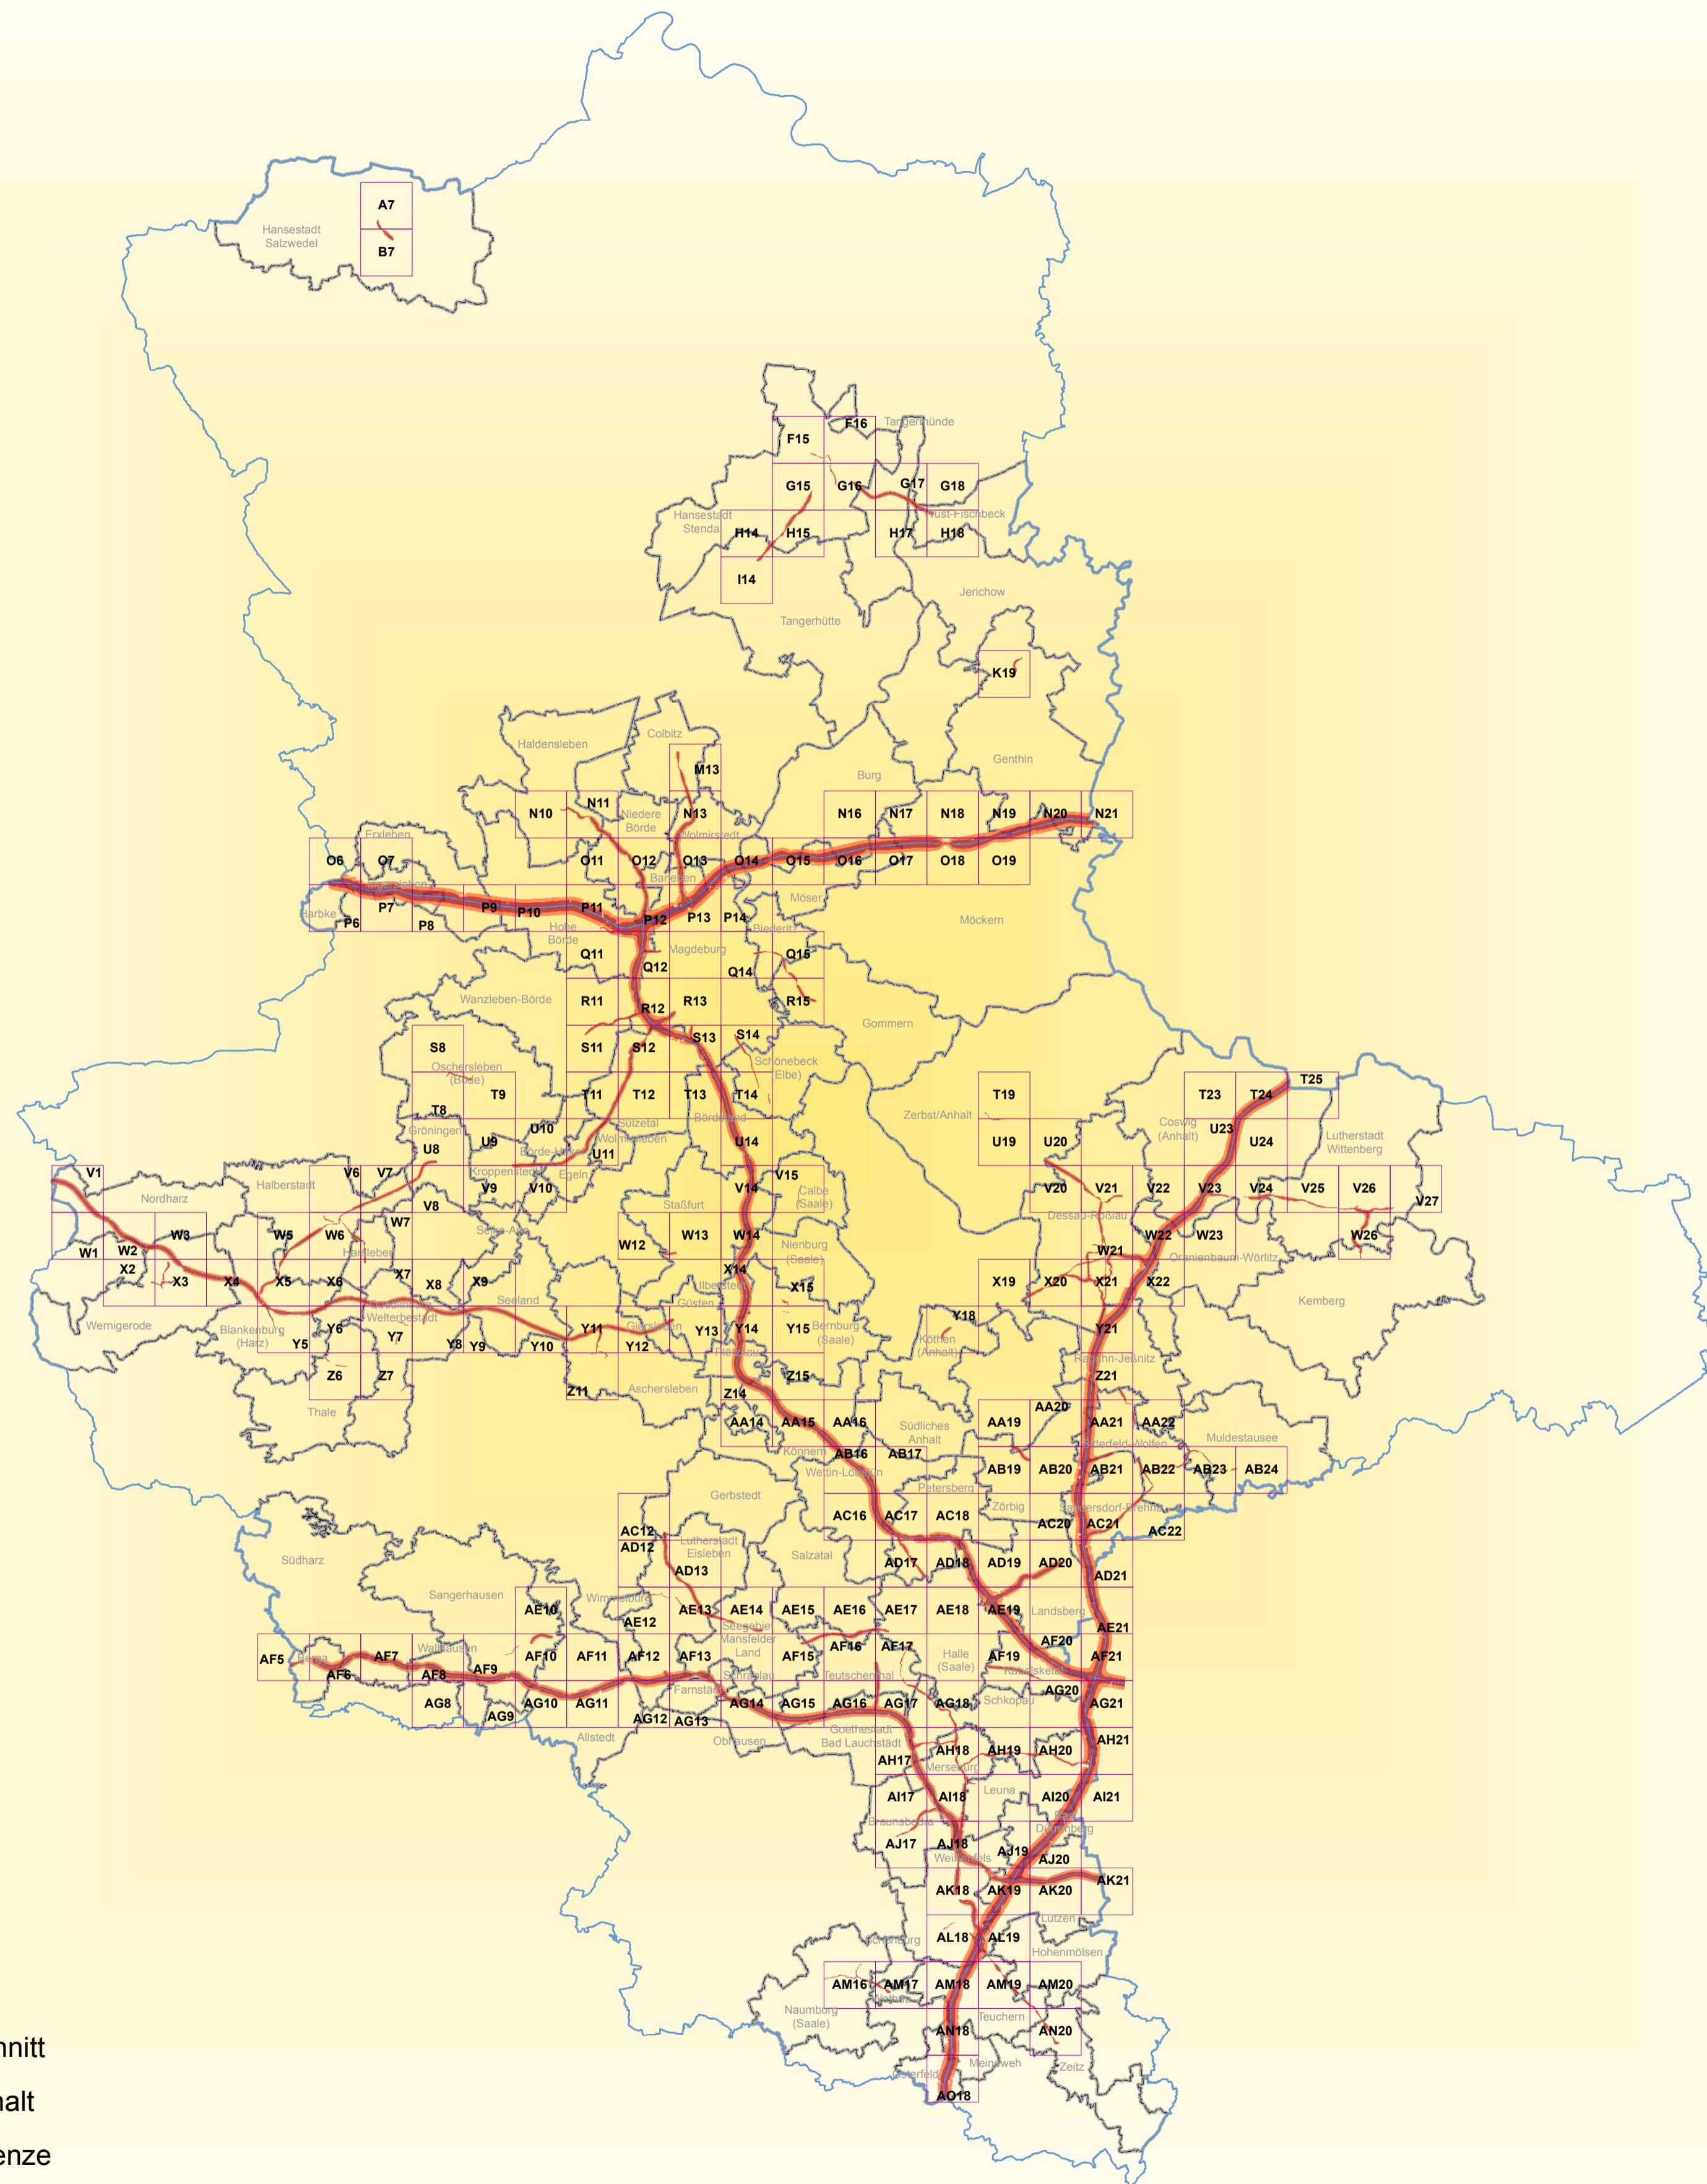

Übersichtskarte EU-Lärmkartierung 2017

Hauptverkehrsstraßen ohne Ballungsräume

-  Kartenausschnitt
-  Sachsen-Anhalt
-  Gemeindegrenze

Hier können die Lärmkarten im PDF-Format in einer Kachelgröße von 5,5 km X 5 km heruntergeladen werden. Dazu müssen Sie lediglich in die rot umrandeten Felder klicken.
Die PDF-Datei enthält die detaillierten Lärmkarten für den Lärmindex Tag-Abend-Nacht und der Nacht.

Nutzer von Firefox können die Detailkarten nur öffnen, wenn bei Einstellungen \ Anwendungen \ Dateityp PDF [Adobe Acrobat (in Firefox) verwenden] eingestellt ist.

Quelle:
Landesamt für Umweltschutz Sachsen-Anhalt
© Geobasis-DE / LVermGeo LSA